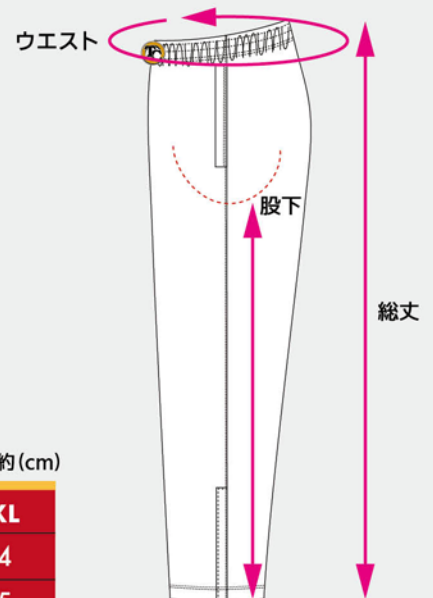

メンズ&レディース MIXウォームアップシャツ・パンツ

MIX WARM UP SUITS & PANTS

■:価格25%UPサイズ 単位:約(cm)

	S	M	L	XL	2XL	3XL	4XL
着丈	65	68	71	74	77	81	84
身幅	53	55	57	59	61	33	35
袖丈(桁丈)	85	87.5	90	92.5	95	97.5	100
ウエスト	64	68	72	76	80	84	88
総丈	98	101	104	107	110.5	114	117.5
股下	70	72	74	76	78	80	100

※袖丈は、背中からの寸法(桁丈)になっています。
パンツの総丈は脇線の長さです。
着丈は、前身頃の襟横付け根から裾線までの寸法です。