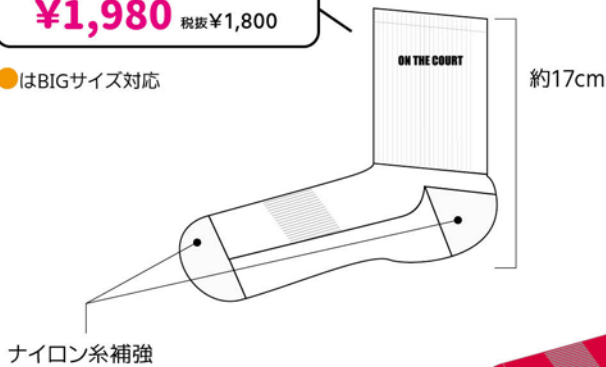

# TEAM AUTHENTIC SOCKS (LONG TYPE)

新規注文10足から

追加5足から

●サイズ: SMALL(22-25cm) FREE(25-28cm) BIG(28-30cm) ●素材: 綿・アクリル・ポリエステル・その他

チームソックス  
OTLS-0900  
¥1,980 税抜¥1,800

●はBIGサイズ対応

※下記のデザインサンプル以外のオリジナルデザインを使用する場合は、別途デザイン料及び、パンチ作成代として¥11,000(税抜¥10,000)が必要となります。