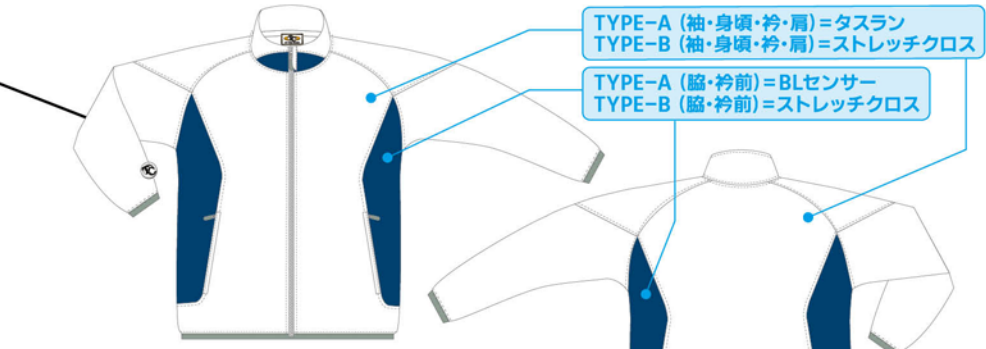

## MIX PANEL WARM UP

新規注文6枚から

- サイズ: S~4XL
- 素材: タスラン・ストレッチクロス/BLセンサー
- カラー: 下記よりお選びください。

ファスナーカラー WHT NAVY BLK GRY

**フルジップタイプ**  
**OPWJ-1001**  
 TYPE-A 裏地あり / TYPE-B 裏地なし  
**¥11,000** 税抜¥10,000

**ハーフジップタイプ**  
**OPWJ-2101**  
 TYPE-A 裏地あり / TYPE-B 裏地なし  
**¥10,450** 税抜¥9,500