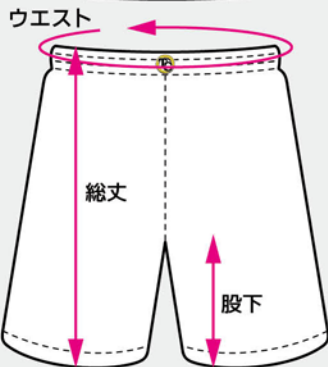

MEN'S & LADIES PANTS

■ : 価格25%UPサイズ 単位:約(cm)

	2XS	XS	S	M	L	XL	2XL	3XL	4XL
ウエスト	55	57.5	61	65	69	73	76	81	84
総丈	45.5	46.5	47	52	54	56	60	64	66
股下	16.5	17.5	18	20	22	24	26	29	31.5

●上記のサイズ表示はパターンの仕上がり寸法となります。本体を昇華するため、各アイテムの素材により表示寸法から大きさが多少変わる場合がございます。予めご了承ください。

COLOR CHART

01 WHITE WHT	02 NAVY NVY	03 RED RED	04 LT.BLUE LTB	05 GOLD GLD	06 ROYAL RYL	07 ORANGE ORG	08 GREEN GRN	09 GREY GRY	10 BLACK BLK	11 PINK PNK	12 KELLY KEL
13 MAROON MRN	14 WINE WIN	15 VEGAS VGS	16 PURPLE PRL	17 KHAKI KHI	18 US.BLUE USB	19 STEEL STL	20 BROWN BRN	21 BL.GREEN BLG	22 CHARCOAL CHA	23 D.SKY DSY	24 K.PURPLE KPL
25 NEWYORK NYB	26 TENNESSEE TNE	27 CRIMSON CRS	28 LT.BROWN LBR	29 MICHIGAN MIC	30 D.PINK DPK	31 LT.PURPLE LPL	32 BEIGE BEG	33 BOSTON BOS	34 PRO.BLUE PRB	35 TEXAS.O TXS	36 LT.GREY LGR
37 D.APPLE DAP	38 SEATTLE SET	39 COLLEGENAVY CLN	40 MINT MNT	41 REAL NAVY RNY	42 REAL GREEN RGN	43 R.RED RRD	44 R.ROYAL RRY	45 S.PINK SPK	46 R.BEIGE RBG	47 H.BLUE HBL	48 R.GOLD RGD