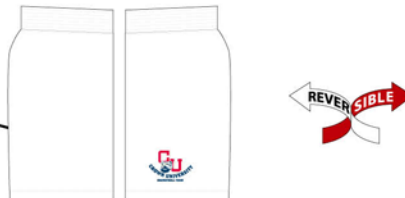

# REVERSIBLE WEAR

新規注文6枚から

個人名(1ヶ所) ¥330(税抜 ¥300) ※濃淡両面に入れる場合は ¥660(税抜 ¥600)

●素材: ニューソフトメッシュ

リバーシブルシャツ  
OSRS-000  
¥9,680 税抜 ¥8,800

リバーシブルパンツ  
OSRP-000  
¥10,230 税抜 ¥9,300