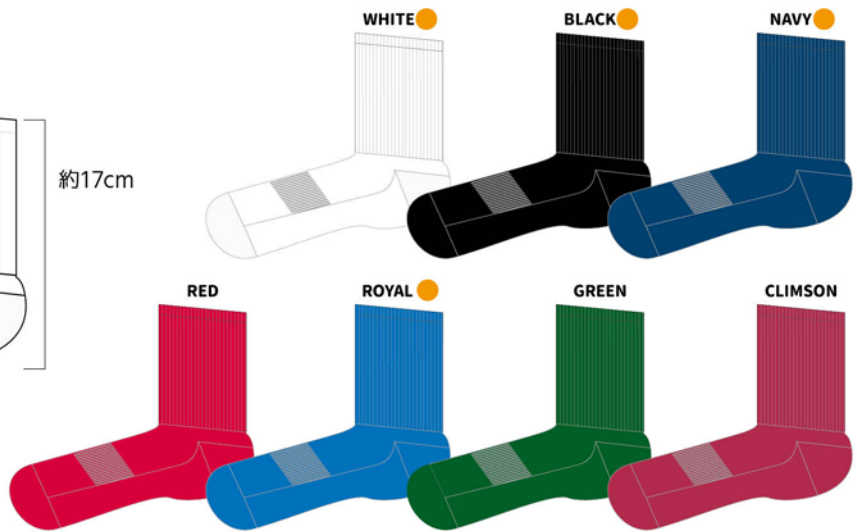

# TEAM AUTHENTIC SOCKS (LONG TYPE)

新規注文10足から

追加5足から

●サイズ: SMALL(22-25cm) FREE(25-28cm) BIG(28-30cm) ●素材: 綿・アクリル・ポリエステル・その他

チームソックス  
OTLS-0900  
¥1,980 税抜¥1,800

●はBIGサイズ対応

※下記のデザインサンプル以外のオリジナルデザインを使用する場合は、別途デザイン料及び、パンチ作成代として¥11,000(税抜¥10,000)が必要となります。